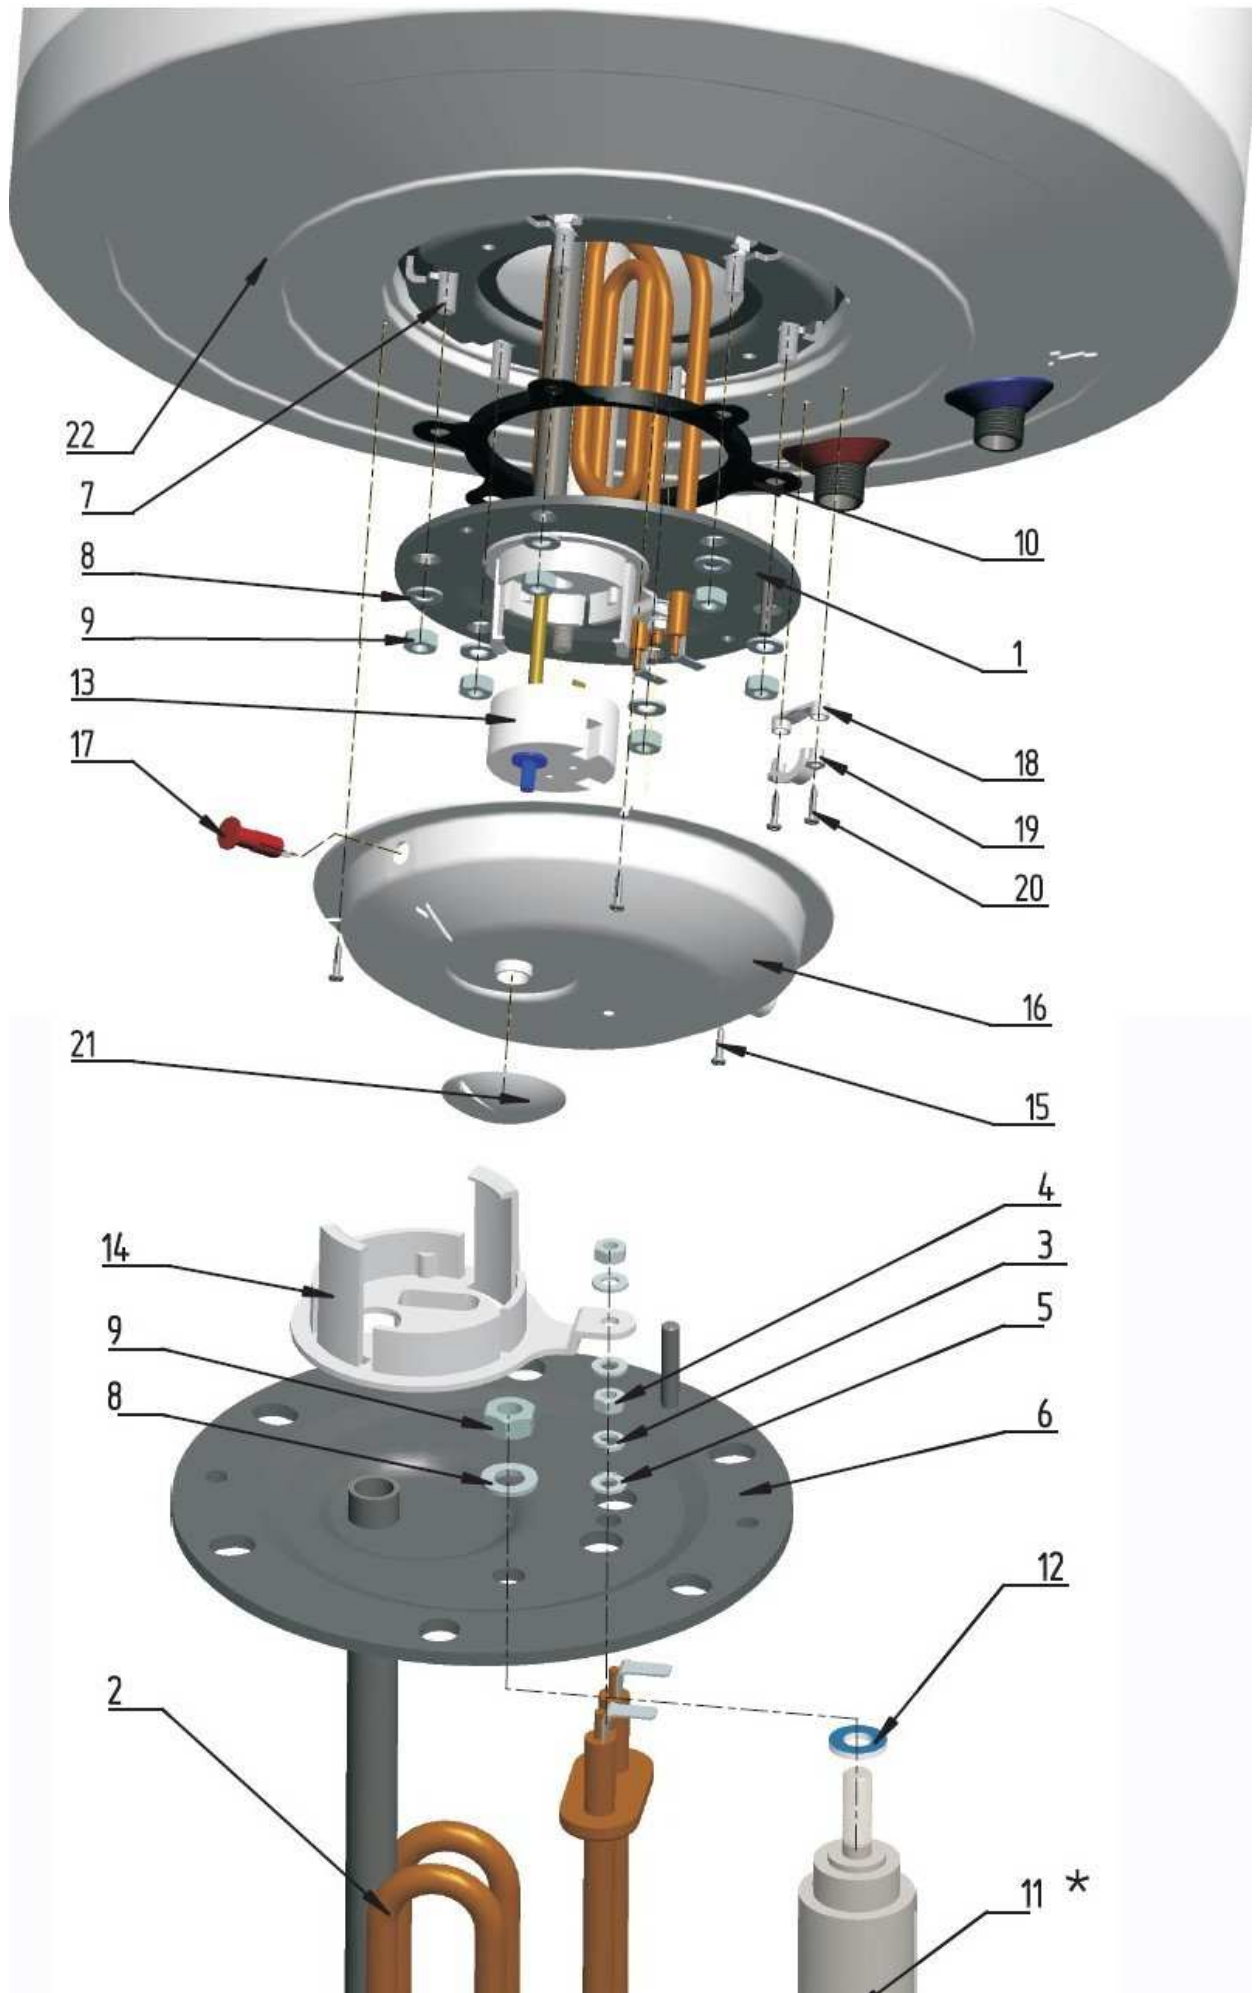

PÓTALKETRÉSZEJEGYZÉK

The logo for AQUASTIC features the word "AQUASTIC" in a serif font. A blue wave-like line starts under the 'A' and ends under the 'I'. An orange wave-like line starts above the 'S' and ends above the 'C'.

AQUASTIC

ECO 30 K-1
ECO 50 K-1
ECO 80 K-1
ECO 120 K-1
ECO 150 K-1

*Az anód a szerelt zárófedél szethez nem jár

16.005.043.645/01

jel	cikkszám	Leírás	Db/gép	Megjegyzés
1a	6104550240	Szerelt zárófedél szett csöf 30-501 Z..EK-1	1	30-50L
1b	6104550241	Szerelt zárófedél szett csöf 80-1501 ZEK-	1	80-150L
2	1297129721	Csőfűtőtest 230V 1800W 24 mm (90°)	1	
3	1287412019	Rugós alátét M5 DIN 127	1	
4	1287411452	Hatlapú anya M5 B D1N934	2	
5	1287412067	Alátét M5 DIN 125	3	
6a	6103550076	Zom. zárófedél kny.30-501 TSE tartó 30-50L	1	30-50L
6b	6103550077	Zom. zárófedél kny.80-1501 TSE tartó 80-150L	1	80-150L
7	1287411413	Kapupántcsavar M8x25 5.6	6	
8	1287412069	Alátét M8 DIN 125	7	
9	1287411454	Hatlapú anya M8 B D1N934	7	
10	1251373021	Füles tömítőgyűrű	1	
11a	1275310007	Aktív anód 32x 100 mm	1	50 L -hez 50
11b	1275310008	Aktív anód 32x140mm	1	80 L -hez
11c	1275310010	Aktív anód 32x190mm	1	120L- hez
11d	1275310011	Aktív anód 32x220mm	1	150L- hez
12	1251373001	Anódtömítés 16x8.2x2 mm	1	
13a	1312040069	Szab-korl Cotherm TSE 00180 270 mm	1	50L
13b	1312040070	Szabályzó-korl. Cothem TSE 00179 80 l-től 150 l-ig	1	80 L-től 150 L-ig
14	1241012045	TSE tartó	1	
15	1287411415	Df.kh.lem.cs.3.5x9.5 DIN7981 C-H Ni	3	
16	1241010122	Fenéklap ECO..K	1	
17	1315033015	JL-9jelzőlámpa piros 2 x 200	1	
18	1241010112	Bilincs alsó	1	
19	1241010111	Bilincs felső	1	
20	1287411309	D-fejúkh.lm.csavar 3,5x19 C-H DIN 7981	2	
21	1252420763	Nyomtatott gomb ECO..K	1	
22a	6104540164	Szigetelt tartály ECO 30 K	1	
22b	6104540162	Szigetelt tartály ECO 50 K	1	
22c	6104540163	Szigetelt tartály ECO 80 K	1	
22d	6104540165	Szigetelt tartály ECO 100 K	1	
22e	6104540166	Szigetelt tartály ECO 120 K	1	