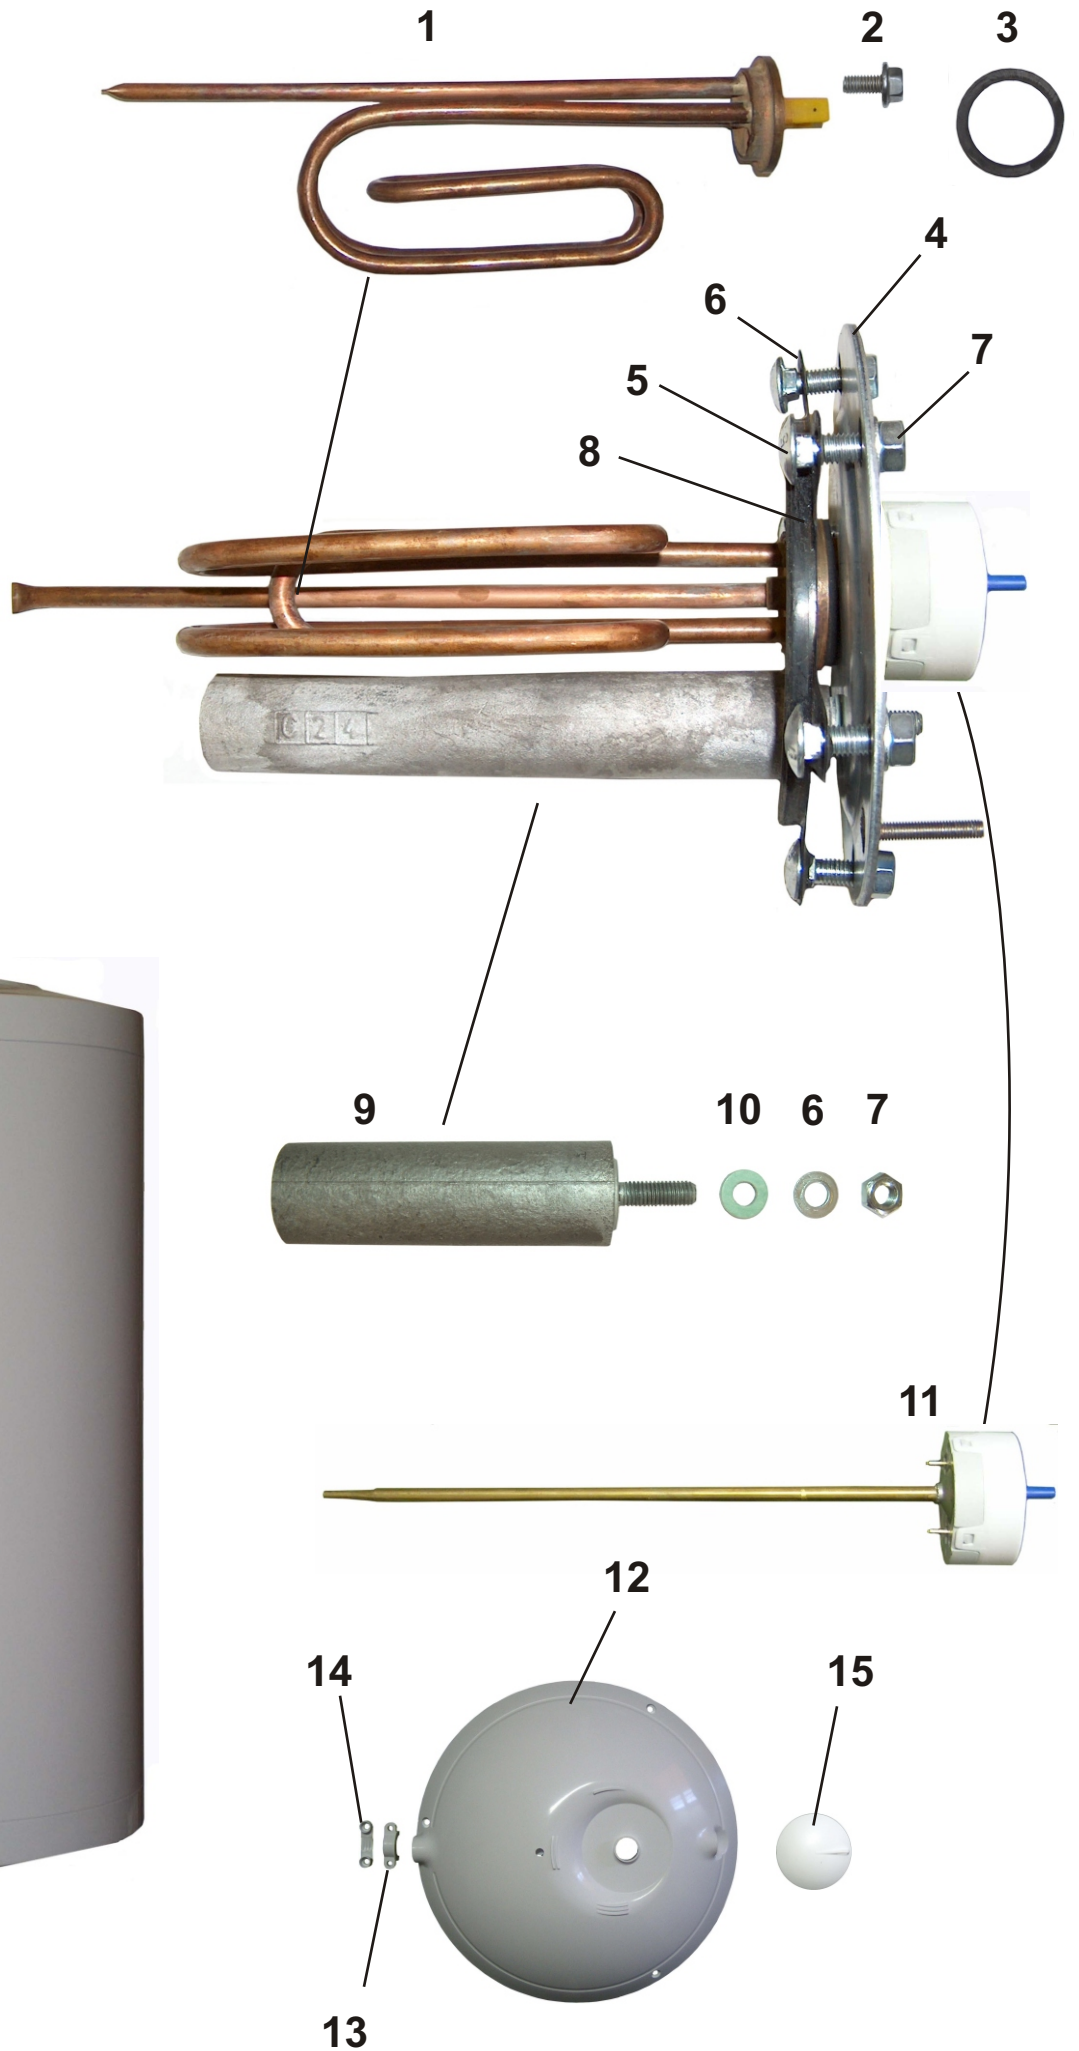

PÓTALKATRÉSZJEGYZÉK

Z 50EK

Z 80EK

Z 120EK

Z 150EK

Ssz.	Cikkszám	Megnevezés	db	Megjegyzés
1a	1297129709	FŰTŐTEST 1800W(270)	1	50l
1b	1297129710	FŰTŐTEST 1800W(450)	1	80l-től 150l-ig
2	1287411410	Csavar M6x12-8.8	1	
3	1251373174	FŰTŐTEST TÖMÍTÉS	1	
4	6102550046	HEG. ZÁRÓFEDÉL Z.. EK	1	
5	1287411413	Kapupánt csavar M8x25 5.6	6	
6	1287412069	Alátét M8 DIN125	6	
7	1287411454	Hatlapú anya M8 B DIN934	6	
8	1251373021	Füles tömítőgyűrű	1	
9a	1275310007	Aktív anód 32x100mm	1	50 l -hez
9b	1275310008	Aktív anód 32x140mm	1	80 l -hez
9c	1275310010	Aktív anód 32x190mm	1	120l- hez
9d	1275310011	Aktív anód 32x220mm	1	150l- hez
10	1251373001	Anódtömítés 16x8,2x2 mm	1	
11a	1312040069	HÖM.SZAB/KORL TSE00180(270)	1	50l
11b	1312040070	HÖM.SZAB/KORL TSE00179(450)	1	80l-től 150l-ig
12	1241010110	FENÉKLAP	1	
13	1241010112	BILINCS ALSÓ	1	
14	1241010111	BILINCS FELSŐ	1	
15	1241010031	GOMB	1	
16a	6104540154	SZIGETELT TARTÁLY Z50EK	1	50 l -hez
16b	6104540155	SZIGETELT TARTÁLY Z80EK	1	80 l -hez
16c	6104540156	SZIGETELT TARTÁLY Z120EK	1	120 l -hez
16d	6104540157	SZIGETELT TARTÁLY Z150EK	1	150 l -hez
17	1315033015	JL-9 JELZŐLÁMPA (DE0967001000)	1	